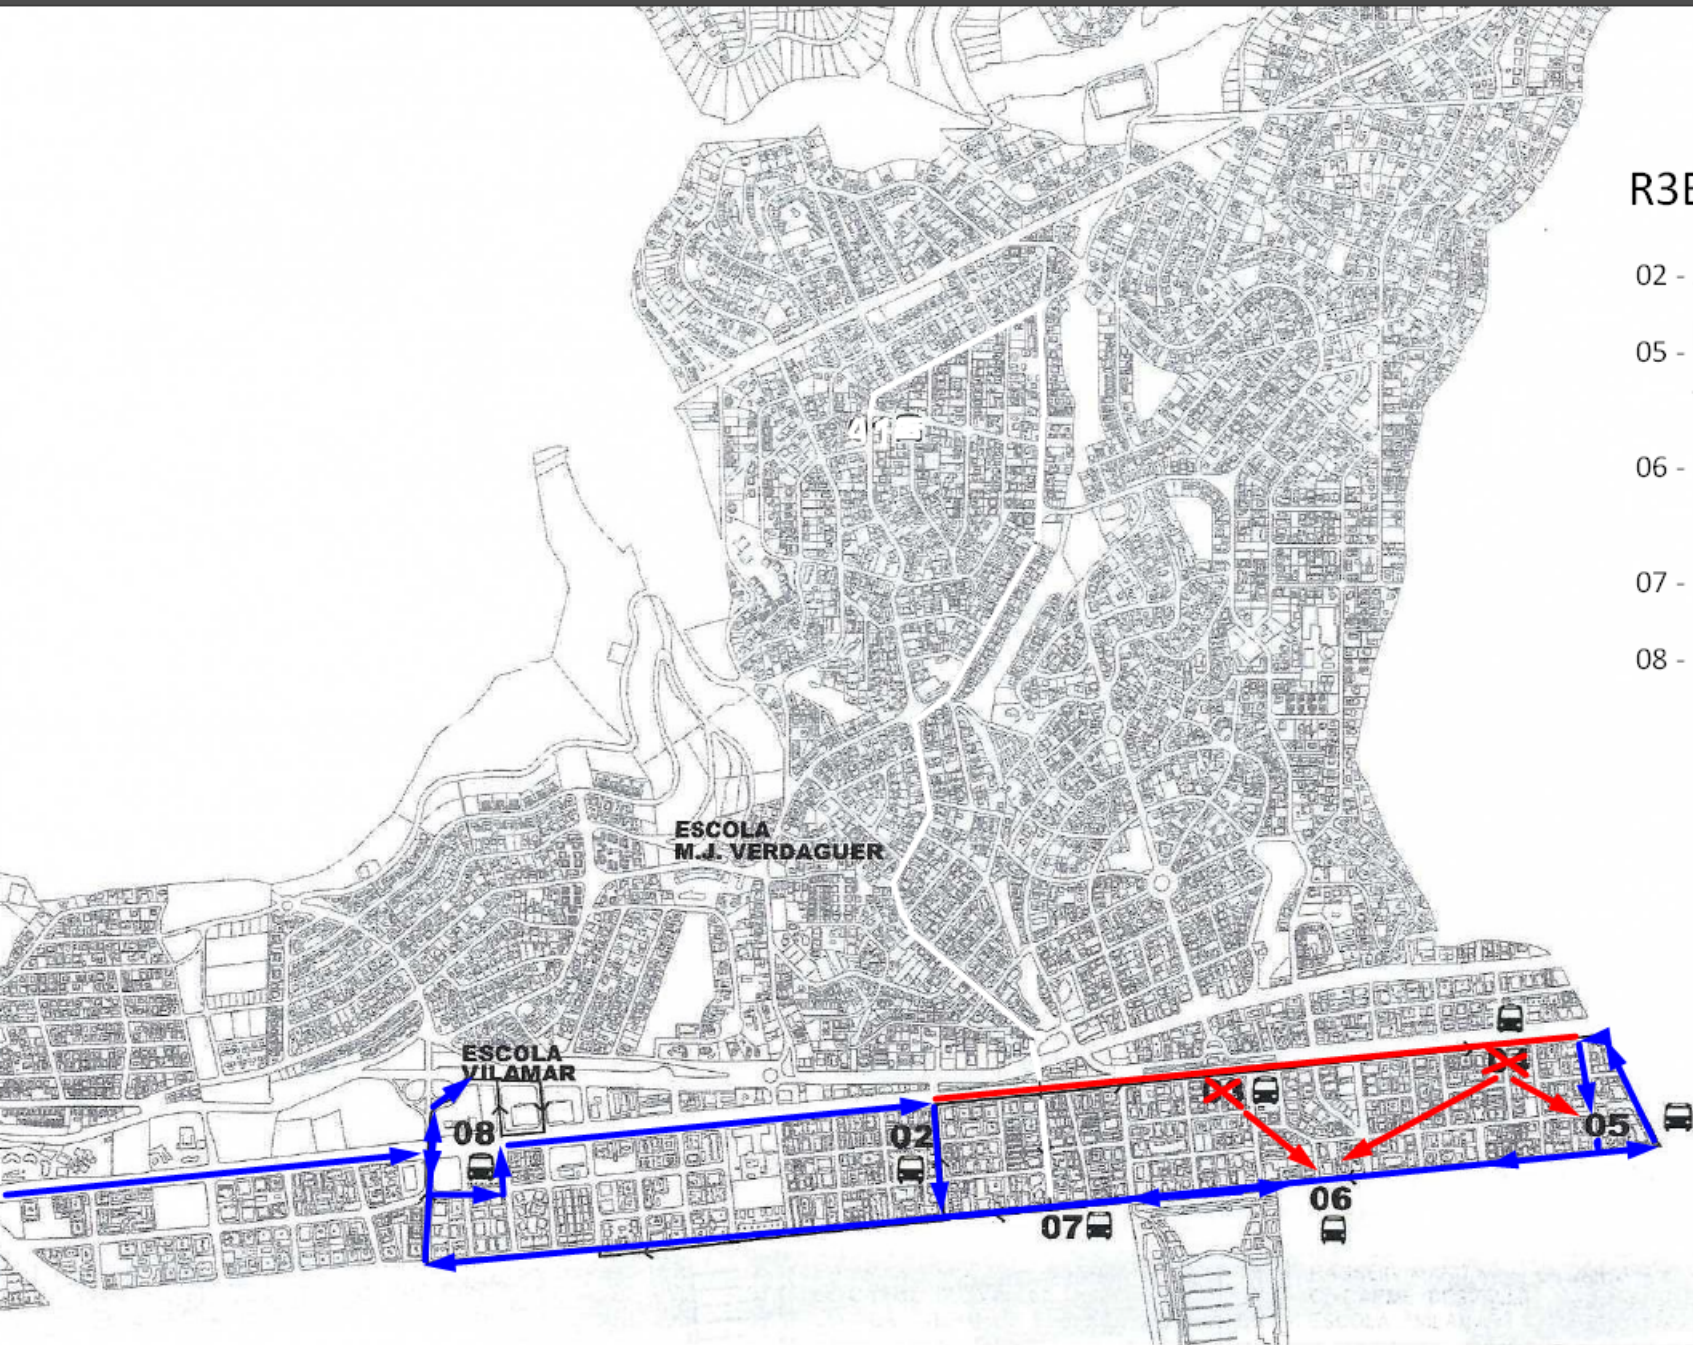

R2B ESCOLA M. JACINTO VERDAGUER

- 01 - AVDA. ESPANYA - SUÏSSA
- 02 - HOTEL VICTORIA
- 03 - AV. LLUÍS COMPANYS - TÀMESI
- 04 - C. PO: (Desplazada desde C. DUERO)  
ALTERNATIVA A PARADAS ESTACIÓN DE  
SEGUR Y C. GARONA.
- 05 - PASSEIG MARÍTIM - LOIRA
- 06 - CARME DESVALLS
- 07 - JACINTO VERDAGUER

ESCOLA "VILAMAR"	
01	- AV. ESPANYA - C. SUÏSSA
02	- AV. LLUIS COMPANYS - C. TÀMESI
03	- AV. LLUIS COMPANYS - ESTACIÓ FFCC
04	- AV. LLUIS COMPANYS - C. GARONA
05	- AV. LLUIS COMPANYS - C. DUERO
06	- PASSEIG MARÍTIM - C. LOIRA
07	- C. CARME DESVALLS
08	- ESCOLA "VILAMAR"