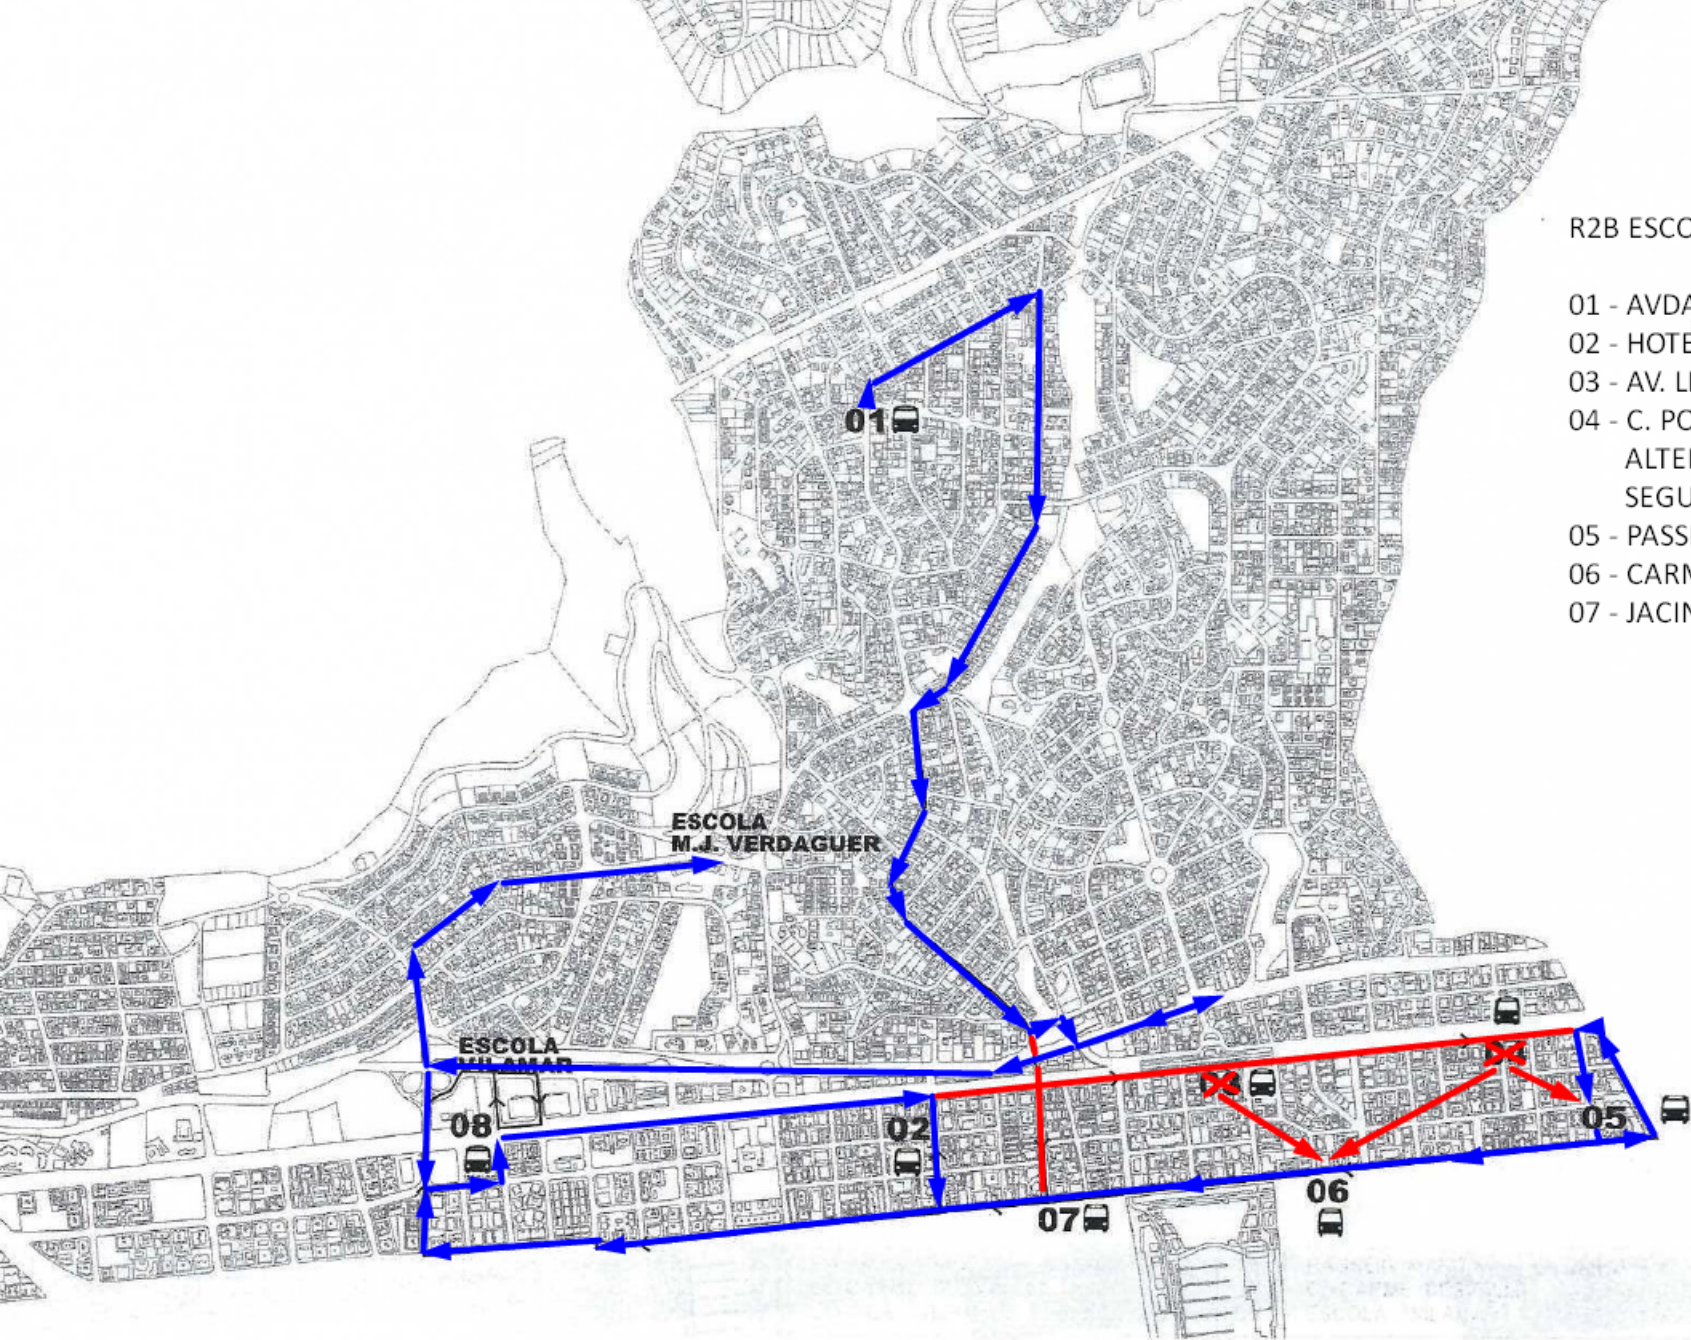

R2B ESCOLA M. JACINTO VERDAGUER

- 01 - AVDA. ESPANYA - SUÏSSA
- 02 - HOTEL VICTORIA
- 03 - AV. LLUÍS COMPANYS - TÀMESI
- 04 - C. PO: (Desplazada desde C. DUERO)  
ALTERNATIVA A PARADAS ESTACIÓN DE  
SEGUR Y C. GARONA.
- 05 - PASSEIG MARÍTIM - LOIRA
- 06 - CARME DESVALLS
- 07 - JACINTO VERDAGUER

ESCOLA "VILAMAR"	
01	- AV. ESPANYA - C. SUÏSSA
02	- AV. LLUIS COMPANYS - C. TÀMESI
03	- AV. LLUIS COMPANYS - ESTACIÓ FFCC
04	- AV. LLUIS COMPANYS - C. GARONA
05	- AV. LLUIS COMPANYS - C. DUERO
06	- PASSEIG MARÍTIM - C. LOIRA
07	- C. CARME DESVALLS
08	- ESCOLA "VILAMAR"

## R3B ESCOLA VILAMAR

- 02 - AV. LLUÍS COMPANYS - C. TÀMESI
- 05 - C. PO: (desplazada de GARONA)  
- ALTERNATIVA A LA Nº 4
- 06 - P. MARITIM - LOIRA:  
- ALTERNATIVA A LAS Nº 4 y 5.
- 07 - C. CARME DESVALLS
- 08 - ESCOLA VILAMAR