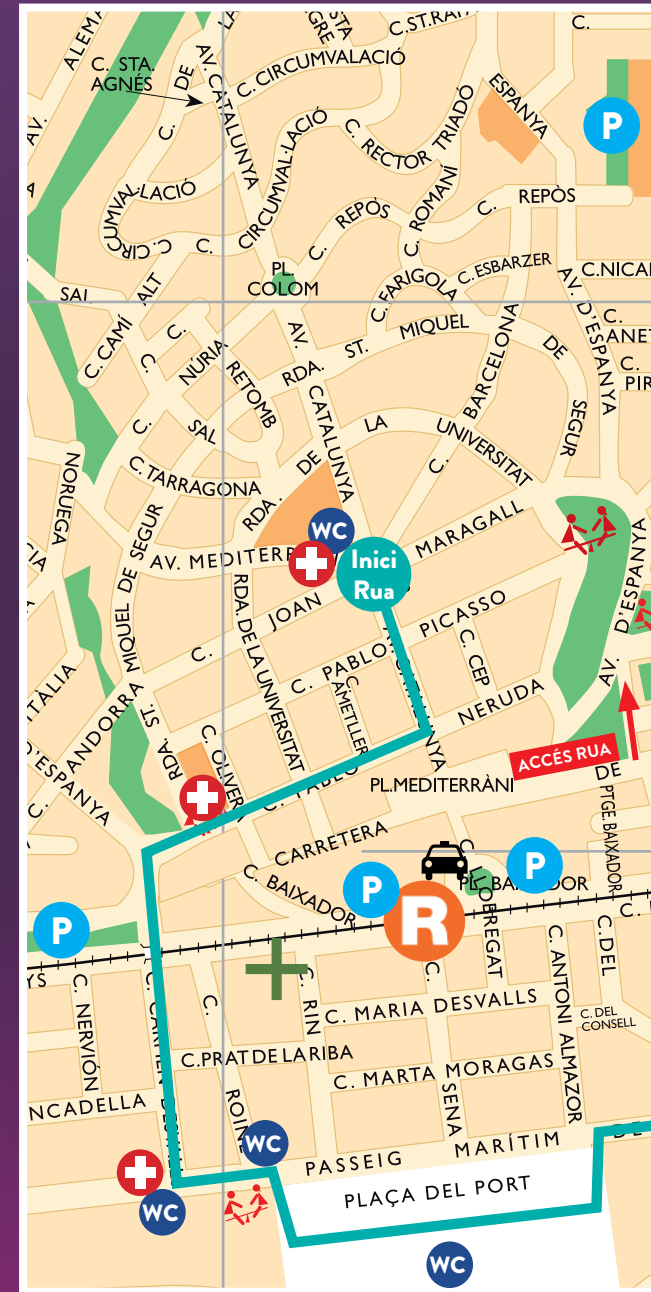

RUA DE SEGUR DE CALAFELL

Dissabte, 14 de febrer de 2026

12 hores